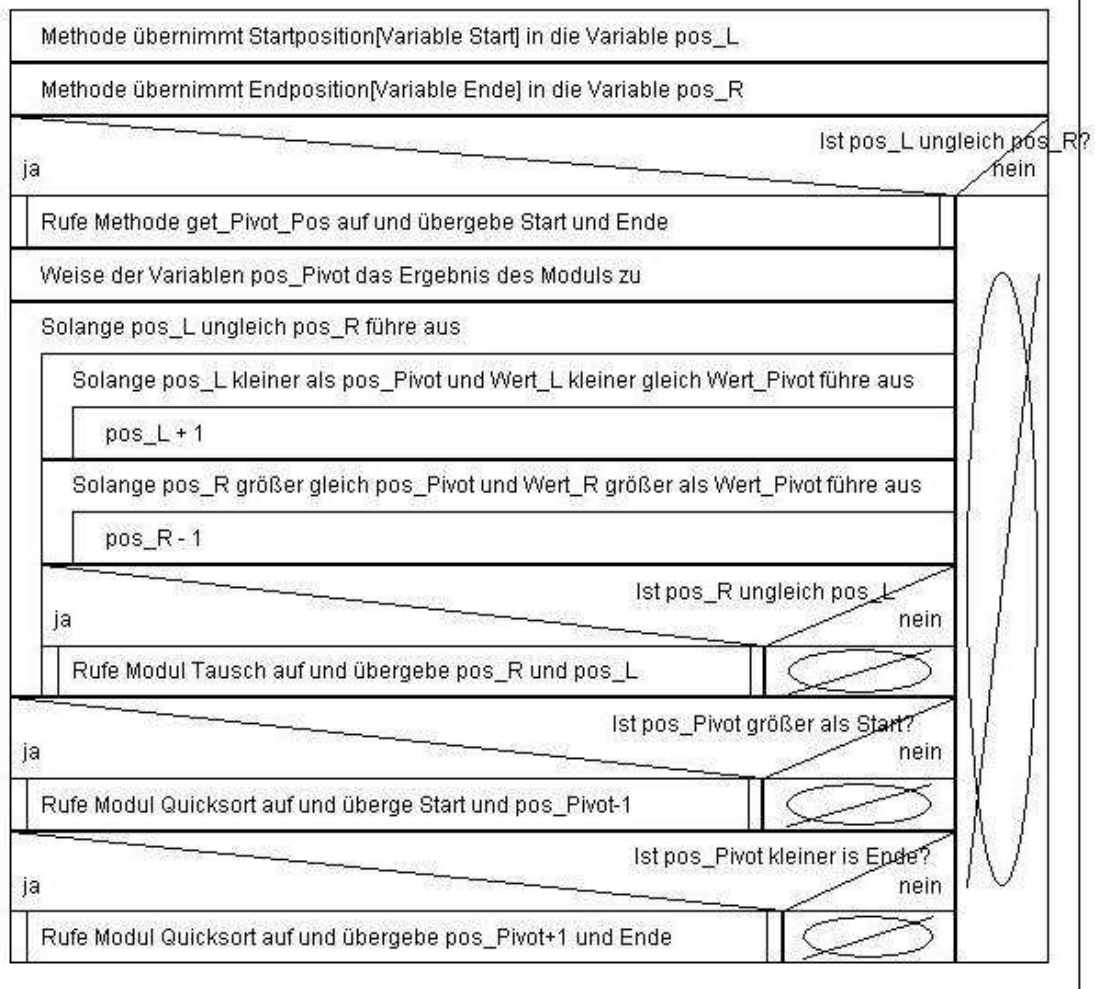

Quicksort

get_Pivot_Pos

Tausch